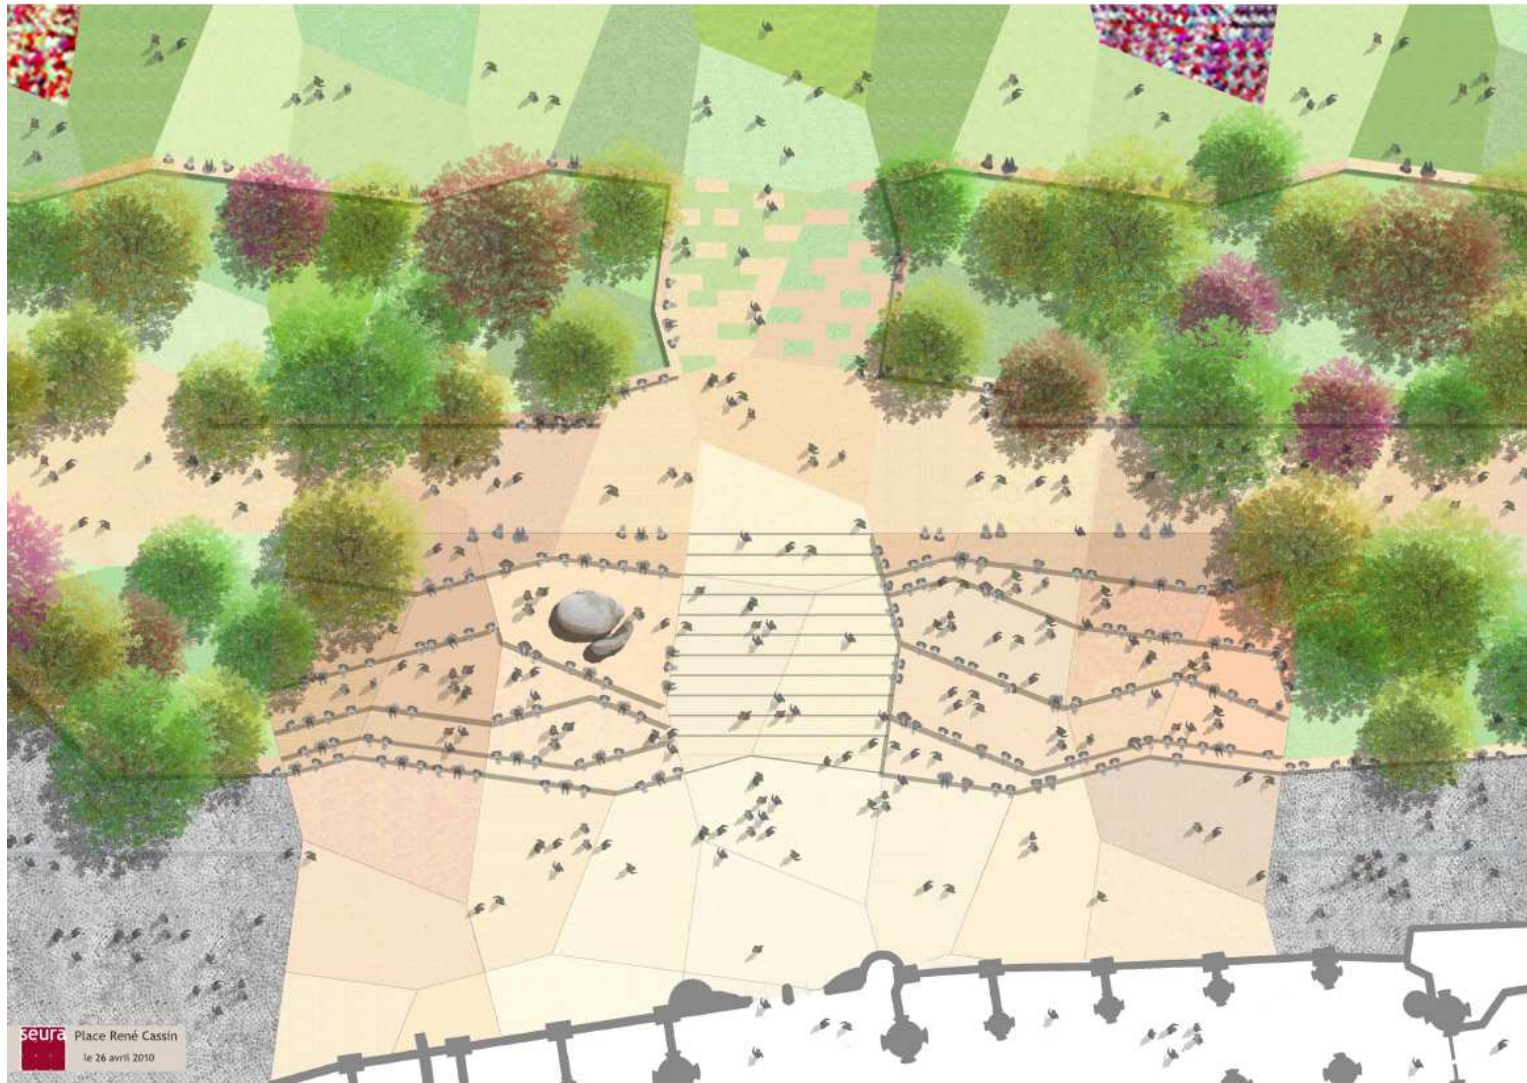

**Schéma de principe du réaménagement de la place René Cassin
Annexe au projet de délibération 2010 SG 199**

Perspective

Plan

Coupe