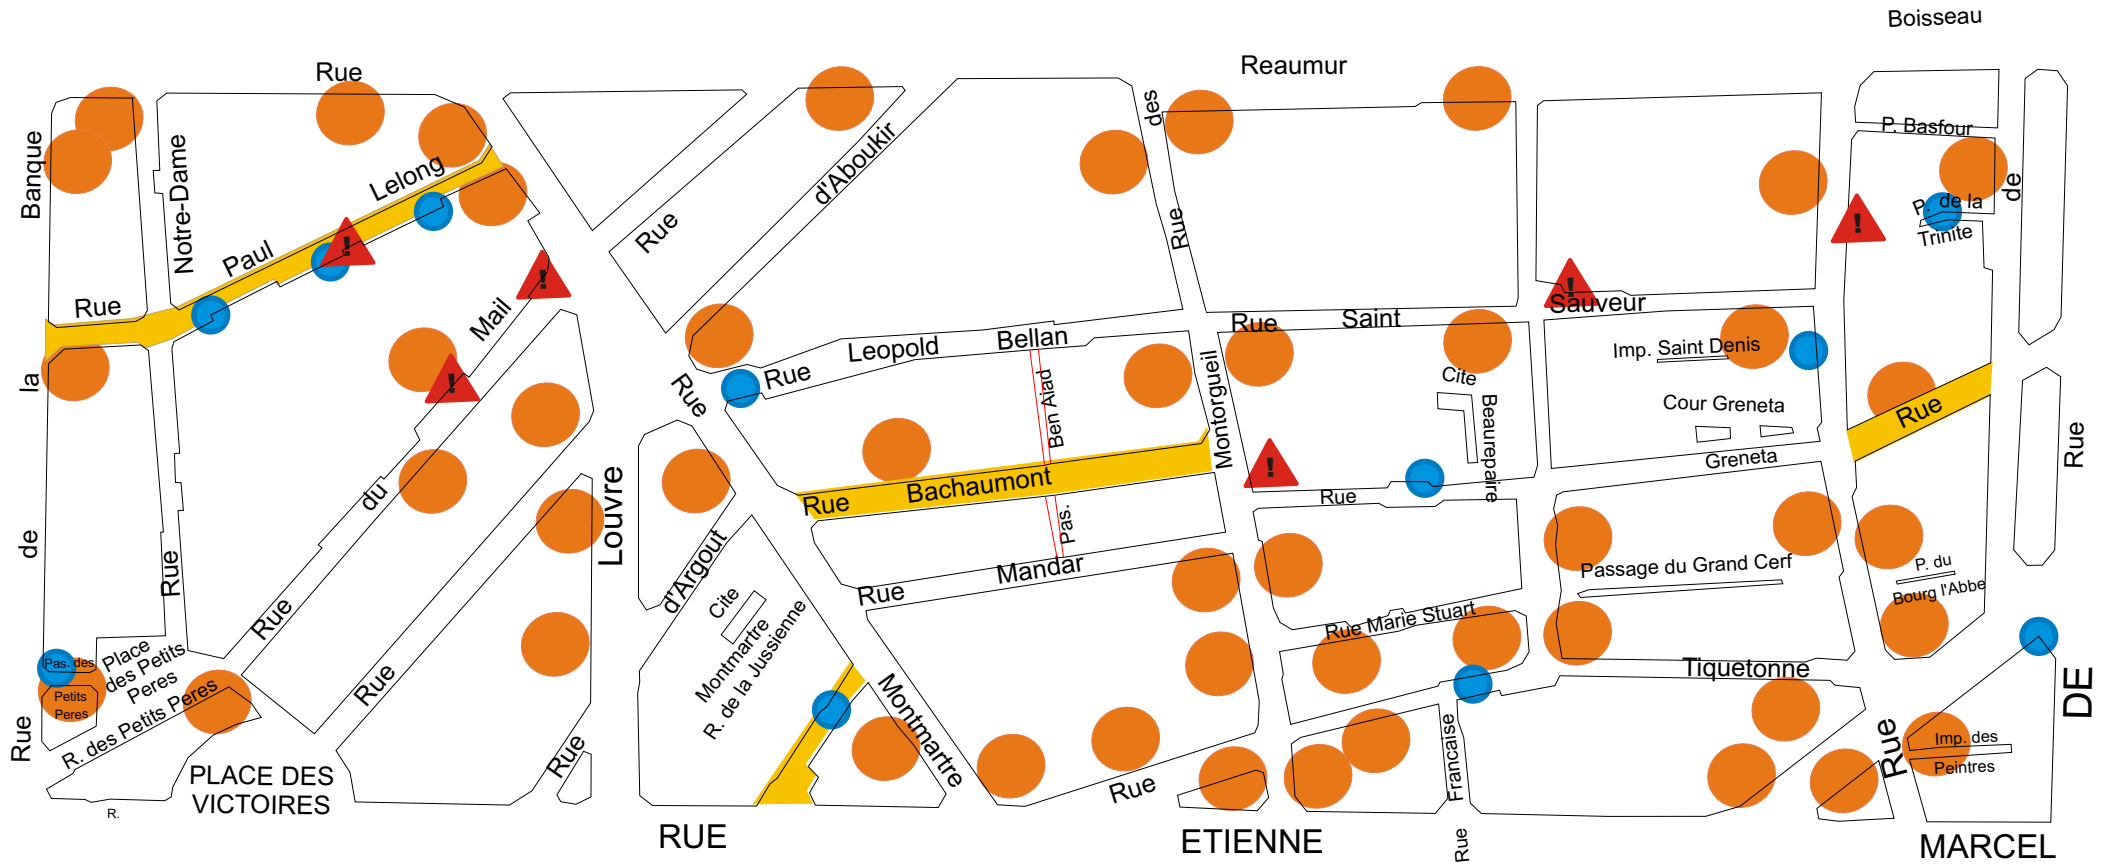

CARTOGRAPHIE DES ANOMALIES RECURRENTES DE PROPreté montorgueil / st denis

CARTOGRAPHIE DES ANOMALIES RECURRENTES DE PROPRETE montorgueil / st denis

● Points mégots