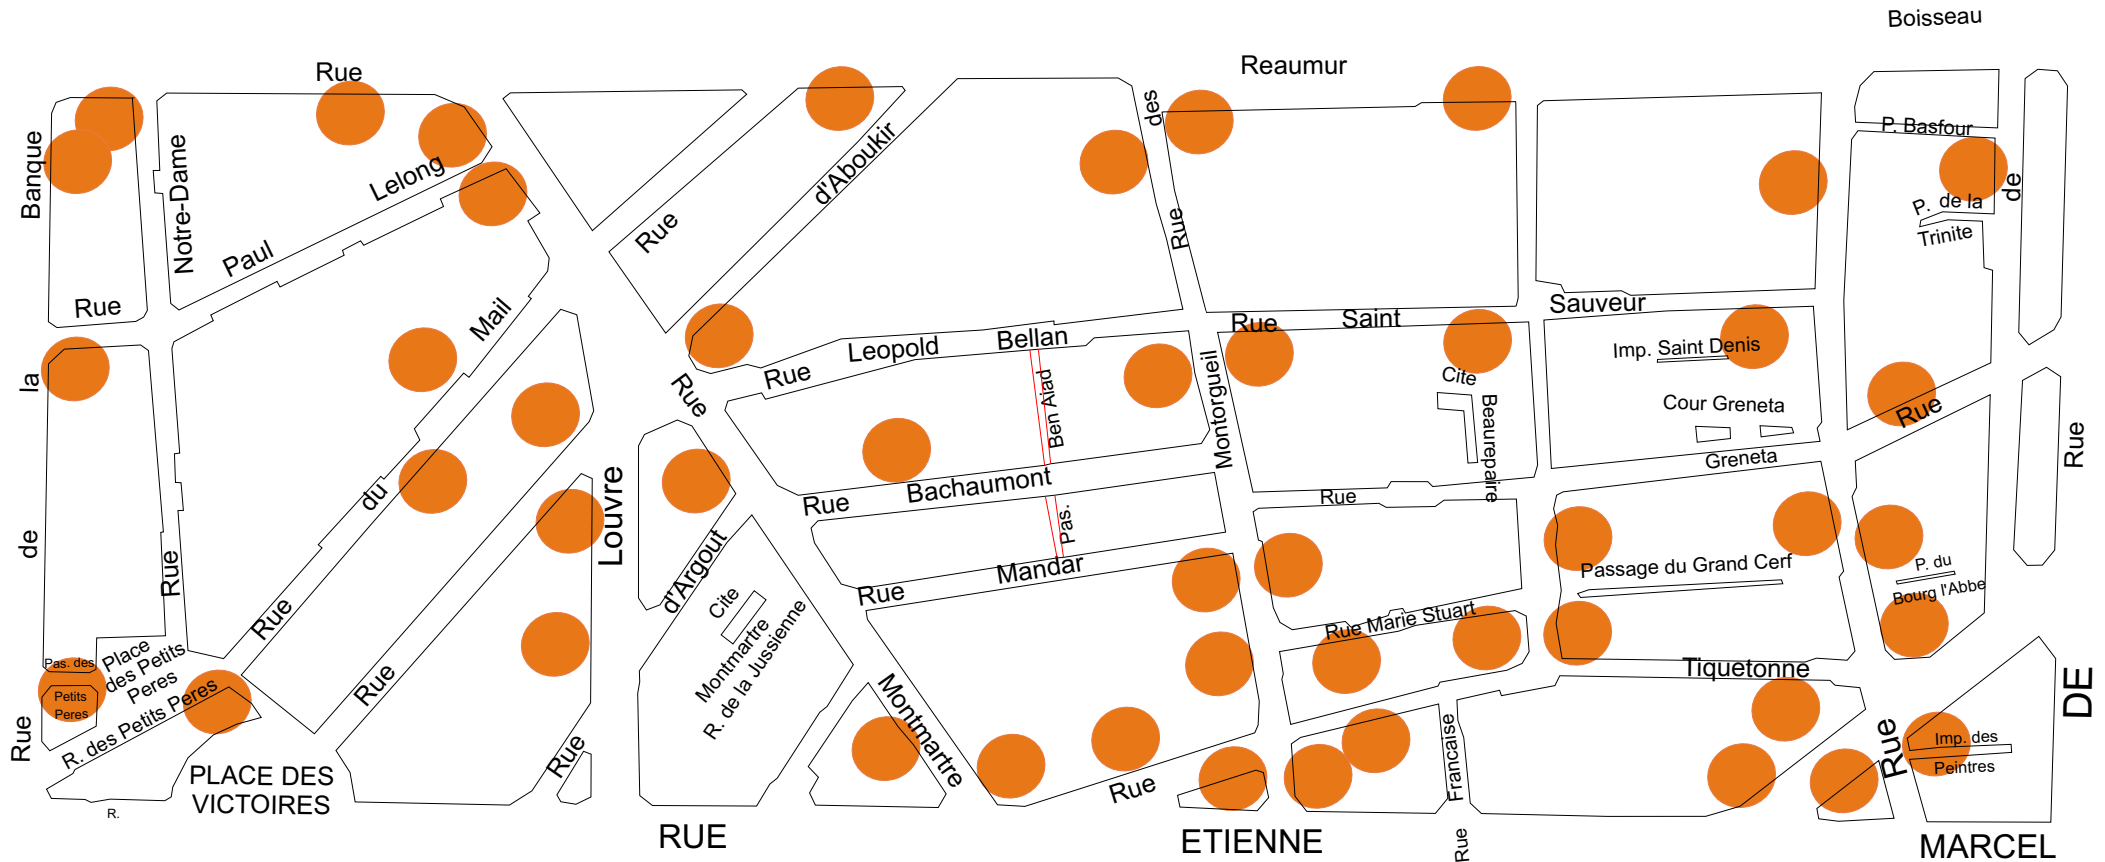

CARTOGRAPHIE DES ANOMALIES RECURRENTES DE PROPreté montorgueil / st denis

CARTOGRAPHIE DES ANOMALIES RECURRENTES DE PROPRETE montorgueil / st denis

● Points mégots