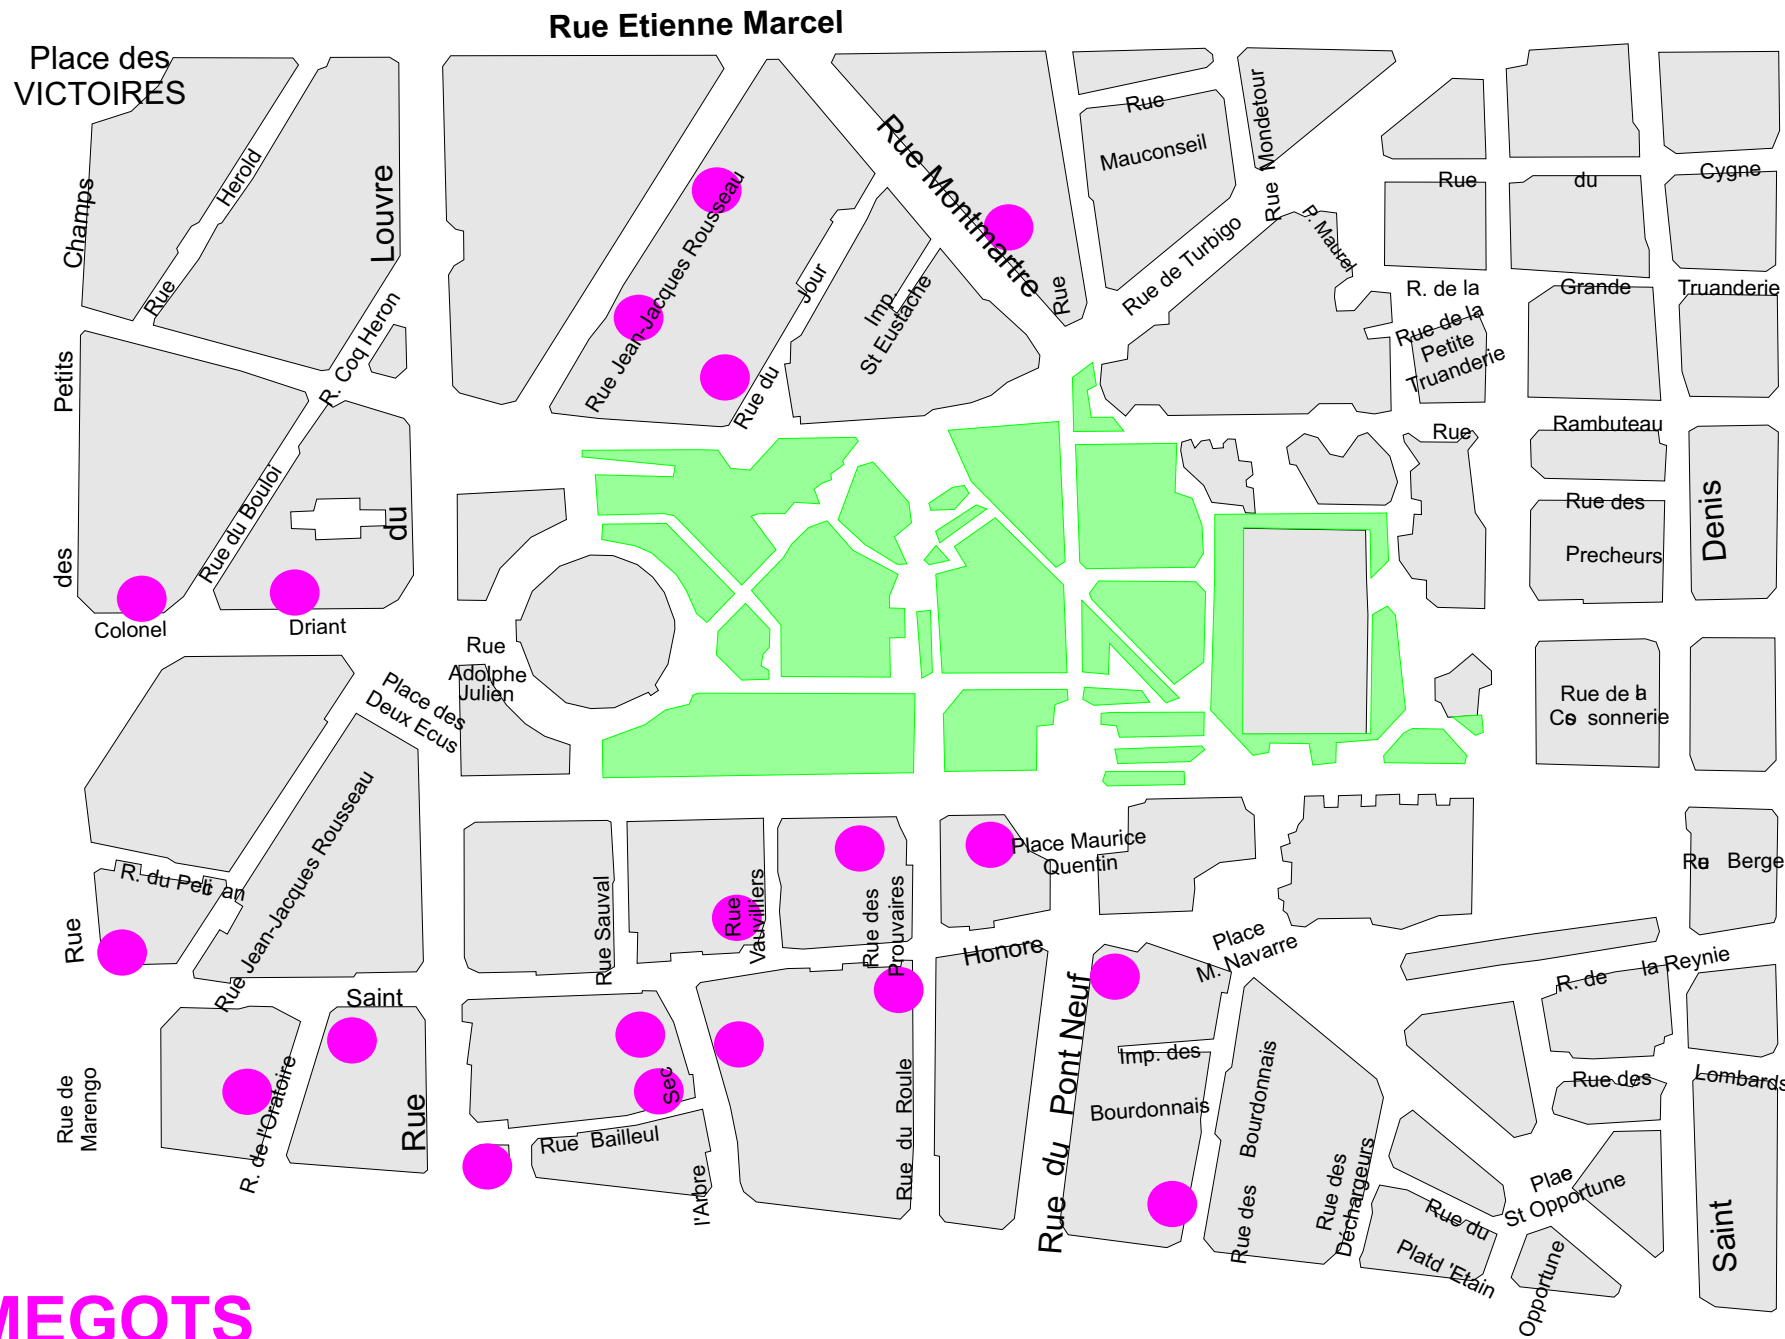

# CARTOGRAPHIE DES ANOMALIES RECURRENTES DE PROPRETE SUR LE QUARTIER DES HALLES

# CARTOGRAPHIE DES ANOMALIES RECURRENTES DE PROPRETE SUR LE QUARTIER DES HALLES

**Bld de Sébastopol**

**MEGOTS**

# CARTOGRAPHIE DES ANOMALIES RECURRENTES DE PROPRETE SUR LE QUARTIER DES HALLES

Bld de Sébastopol

— DEJECTIONS